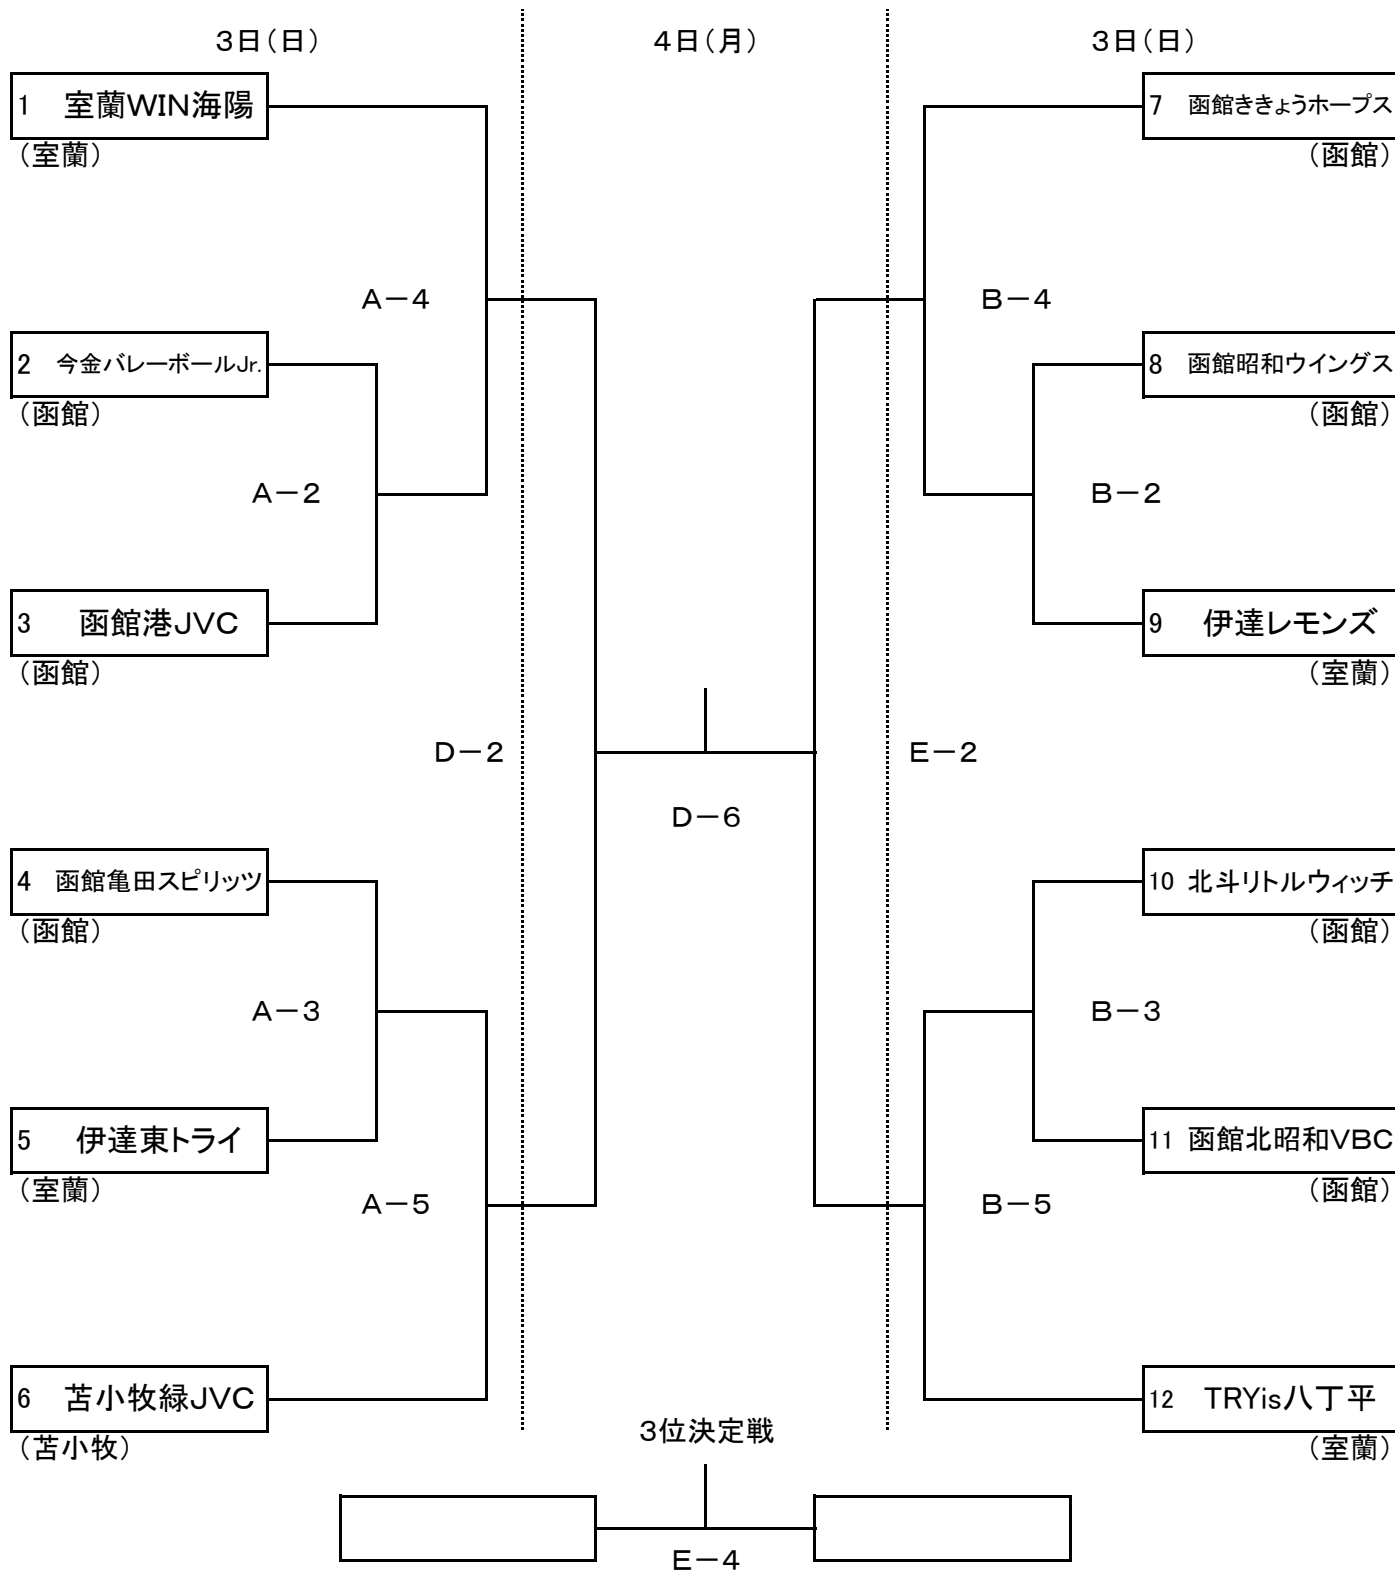

イエスタ杯 第44回北海道小学生バレーボール大会 道南大会

男子の部 競技 組合せ

期 日 令和6年11月3日(日)~4日(月)

会 場 室蘭市立海陽小学校(Cコート)
入江運動公園総合体育館(D・Eコート)

大会委員長 三浦 幸三
競技委員長 神 洋平
審判委員長 岩佐 重樹
総務委員長 伊藤 聡志

イエスタ杯 第44回北海道小学生バレーボール大会 道南大会

女子の部 競技 組合せ

期 日 令和6年11月3日(日)~4日(月)

会 場 日本工学院北海道専門学校(A・Bコート)
入江運動公園総合体育館(D・Eコート)

大会委員長 三浦 幸三
競技委員長 神 洋平
審判委員長 岩佐 重樹
総務委員長 伊藤 聡志

イエスタ杯 第44回北海道小学生バレーボール大会 道南大会

混合の部 競技 組合せ

期 日 令和6年11月3日(日)~4日(月)

会 場 日本工学院北海道専門学校(A・Bコート)
 室蘭市立海陽小学校(Cコート)
 入江運動公園総合体育館(D・Eコート)

大会委員長 三浦 幸三
 競技委員長 神 洋平
 審判委員長 岩佐 重樹
 総務委員長 伊藤 聡志