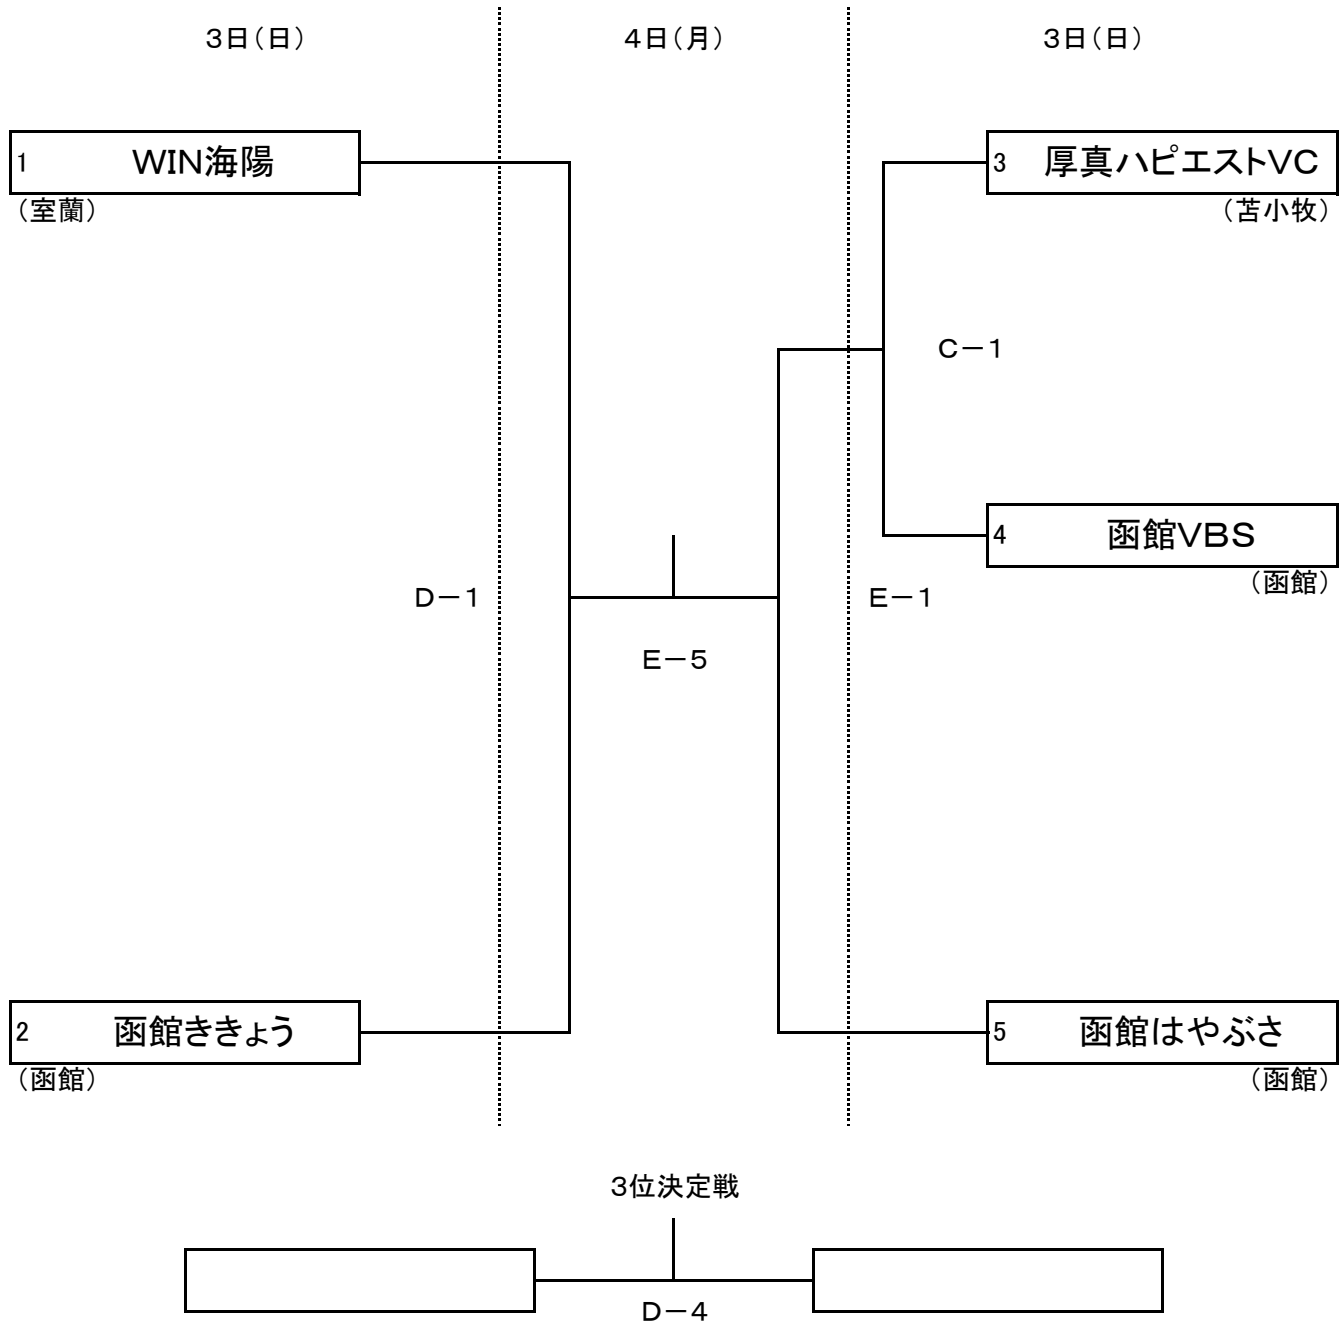

イエスタ杯 第44回北海道小学生バレーボール大会 道南大会

男子の部 競技 組合せ

期 日 令和6年11月3日(日)~4日(月)

会 場 室蘭市立海陽小学校(Cコート)
入江運動公園総合体育館(D・Eコート)

大会委員長 三浦 幸三
競技委員長 神 洋平
審判委員長 岩佐 重樹
総務委員長 伊藤 聡志

イエスタ杯 第44回北海道小学生バレーボール大会 道南大会

女子の部 競技 組合せ

期 日 令和6年11月3日(日)~4日(月)

会 場 日本工学院北海道専門学校(A・Bコート)
入江運動公園総合体育館(D・Eコート)

大会委員長 三浦 幸三
競技委員長 神 洋平
審判委員長 岩佐 重樹
総務委員長 伊藤 聡志

イエスタ杯 第44回北海道小学生バレーボール大会 道南大会

混合の部 競技 組合せ

期 日 令和6年11月3日(日)~4日(月)

会 場 日本工学院北海道専門学校(A・Bコート)
 室蘭市立海陽小学校(Cコート)
 入江運動公園総合体育館(D・Eコート)

大会委員長 三浦 幸三
 競技委員長 神 洋平
 審判委員長 岩佐 重樹
 総務委員長 伊藤 聡志